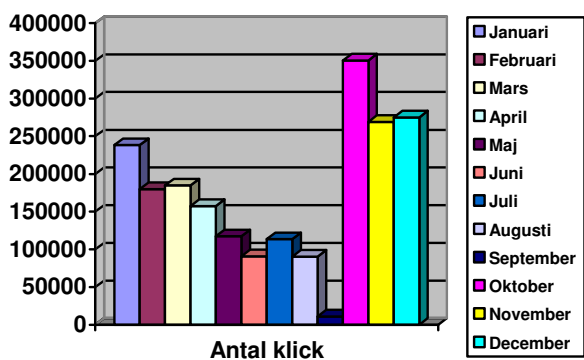

Statistik för Gulsele hemsida året 2010 | www.gulsele.junselebyar.se

Statistik Gulsele hemsida 2010 www.gulsele.junselebyar.se	Unika besökare	Antal besökare	Öppnade sidor	Antal klick	Bandbredd i Gigabytes
Januari	3279	7026	168609	238378	5,88
Februari	3128	6434	127013	180248	4,90
Mars	3271	6281	138010	185044	5,15
April	2806	5642	110936	157253	4,42
Maj	2821	5575	80764	117341	3,37
Juni	2586	5596	57316	90779	2,86
Juli	2895	6143	80853	113468	3,47
Augusti	2567	5586	57101	90507	2,79
September	2608	5525	79985	11248	3,15
Oktober	3126	7185	312620	350672	10,79
November	3170	6443	230736	269025	8,15
December	4576	7548	222675	274739	8,53
Summa	36 833	74 984	1 666 618	2 078 702	63,46